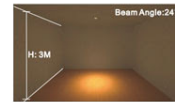

- 23W / 32W / 40W
- 23W: 2300lm / 32W: 2857lm / 40W: 3460lm
- 220-240VAC 50/60Hz
- Citizen / Cree / Bridgelux COB
- 2700K / 3000K / 4000K / 5000K
- Ra ≥80 / ≥90
- 15° / 24° / 38°
- In-built electronic power supply
- PHASE