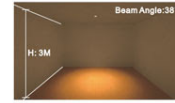

- 23W / 32W / 40W
- 23W: 2300lm / 32W: 2857lm / 40W: 3460lm
- 220-240VAC 50/60Hz
- Citizen / Cree / Bridgelux COB
- 2700K / 3000K / 4000K / 5000K
- Ra ≥80 / ≥90
- 15° / 24° / 38°
- In-built electronic power supply
- PHASE