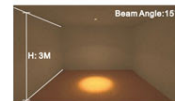

- 23W / 32W / 40W
- 23W: 2300lm / 32W: 2857lm / 40W: 3460lm
- 220-240VAC 50/60Hz
- Citizen / Cree / Bridgelux COB
- 2700K / 3000K / 4000K / 5000K
- Ra ≥80 / ≥90
- 15° / 24° / 38°
- In-built electronic power supply
- PHASE