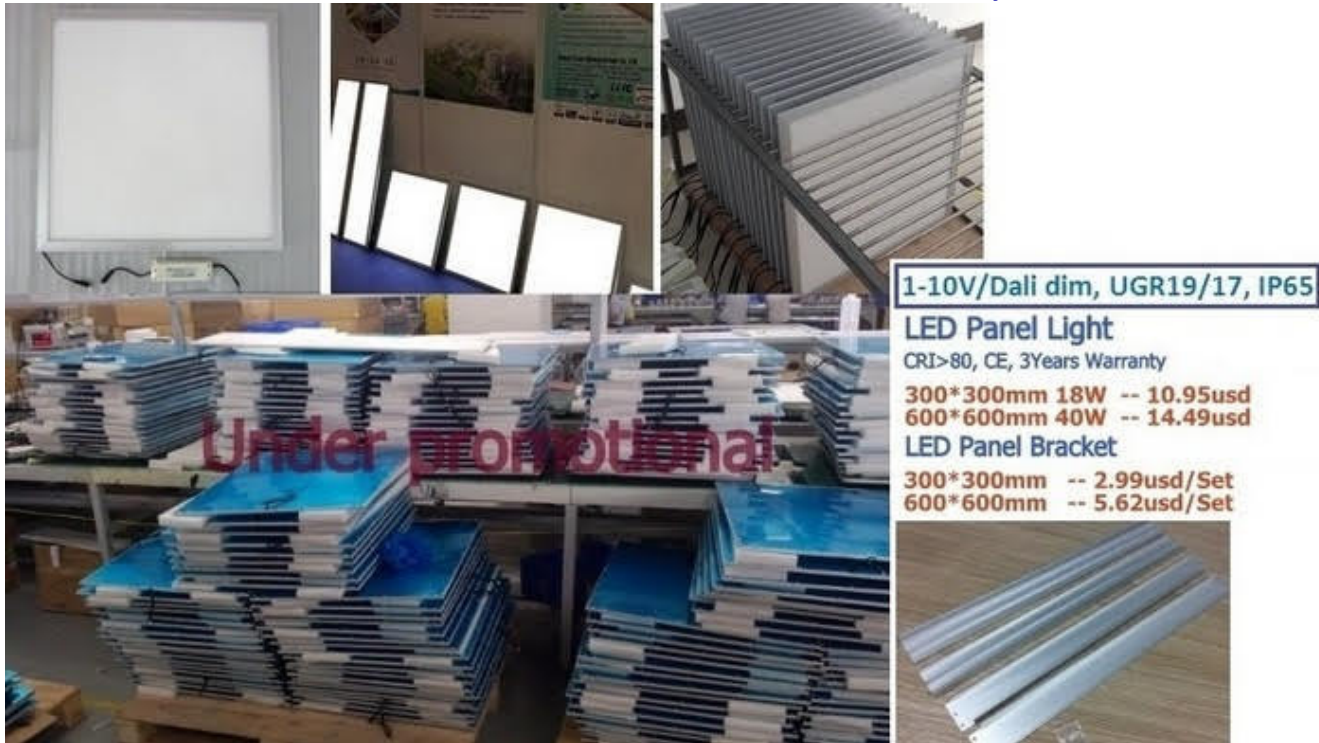

Hans Johansson <byggis.se@gmail.com>

2017 115lm/W LED Panel Light - 600*600/620*620, 40W, UGR19, IP65

1 meddelande

admin@szledluminaires.cn <admin@szledluminaires.cn>

24 maj 2017 00:59

Svara: reeves@lumi-led.com

1-10V/ Dali Dim, IP65 led panel, UGR19/17, CCT, RGB dim are available.**595*595 / 620*620mm, CRI>80, >100lm/W, UGR19, IP65, Dim, 3 Years warranty.**

Soon reply appreciated!

Best Regards

Shenzhen Lumiled Co., Ltd.