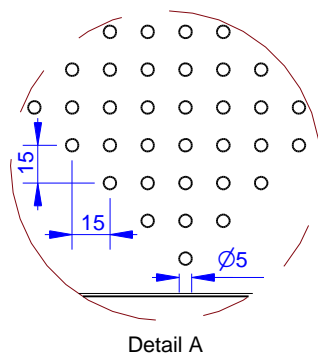

**Panel type 1
761x**

**Panel type 2
676x**

Aantal:	Materiaal soort / dikte: Specular aluminum ceiling 0.8mm	Ordernummer:
Getekend door: Patrick	Klant:	Projectie:  Schaal:
Unit : mm		Revisie:
Tekeningnummer:		