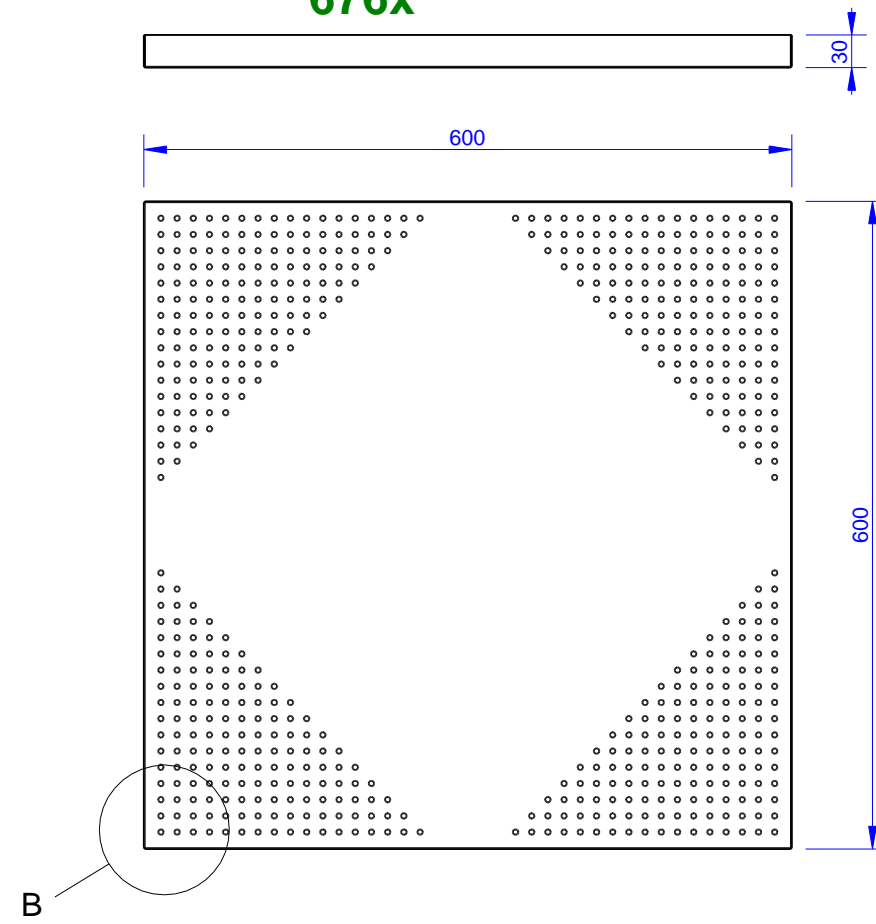

**Panel type 1
761x**

**Panel type 2
676x**

Aantal:	Materiaal soort / dikte: Specular aluminum ceiling 0.8mm	Ordernummer:
Getekend door: Patrick	Klant:	Projectie:  Schaal:
Unit : mm		Revisie:
Tekeningnummer:		