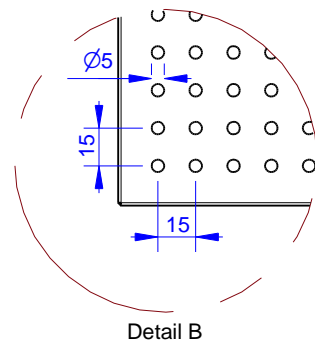

**Panel type 1
761x**

**Panel type 2
676x**

Aantal:	Materiaal soort / dikte: Specular aluminum ceiling 0.8mm	Ordernummer:
Getekend door: Patrick	Klant:	Projectie:  Schaal:
Unit : mm		Revisie:
Tekeningnummer:		