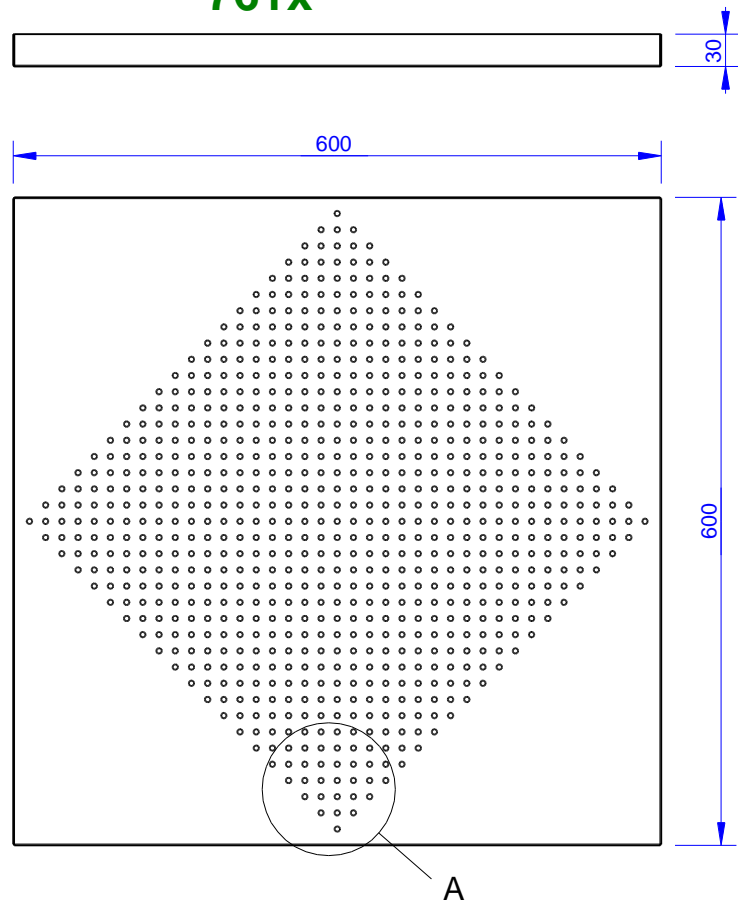

**Panel type 1
761x**

**Panel type 2
676x**

Aantal:	Materiaal soort / dikte: Specular aluminum ceiling 0.8mm	Ordernummer:
Getekend door: Patrick	Klant:	Projectie:  Schaal:
Unit : mm		Revisie:
Tekeningnummer:		